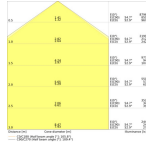

1476mm
166mm

Technische Daten Ledvance LED Feuchtraumleuchte 45W 6165lm - 840 | 150cm - 3 Stunden Notbeleuchtung

[Produkt ansehen](#)

Technische Daten

Artikelnummer	246985
EAN	4058075733251
Marke	Ledvance
Herstellernamen	LN SF 1500 P 45W 840 WT IP44 EM LEDV
Budgetlight All-in Garantie	5 Jahre
Durchschnittliche Lebensdauer (Stunden)	70000

Technische Informationen

Technologie	LED Integriert
Ersetzt (Watt)	2x58
Watt	45
Lampen Spannung (V)	220-240
Dimmbar	Nicht dimmbar
Helle Farbe	Weiß
Farbcode	840 Kaltweiß
Lichtfarbe (Kelvin)	4000 Kaltweiß
Farbwiedergabestufe (Ra)	80-89
Farbsteuerung	Einzelfarbe
Lichtstrom (Lumen)	6165
Lumen Watt Verhältnis (Lm/W)	137

Leistungsfaktor	>0.90
Inkl. Leuchtmittel	Ja
Länge	150cm
Produkttyp	LED Deckenleuchten

Informationen zur Leuchte

Befestigung	Oberflächenmontage
Leuchtenverbindung	Anschlusseinheit 3-polig
Optikabdeckung	PC (Polycarbonat)
IP-Schutzklasse	IP44 - spritzwassergeschützt
Prallschutz	IK08 - 5 Joule
Betriebstemperatur	+5°C bis +35°C
Gehäuse	PC (Polycarbonat)
Sockelfarbe	Weiß
Farbe des Gehäuses	Weiß
Notfallbeleuchtung	3 Stunden Notbeleuchtung
Product Serie	LINEAR SURFACE IP44 EMERGENCY