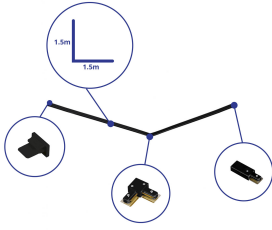

Technische Daten Bright Choice Rail Set 1-Phasen L 1,5 x 1,5 Meter Schwarz | incl. Abschlusskappe, Stromanschluss und L -Verbinder

[Produkt ansehen](#)

Technische Daten

Artikelnummer	254087
EAN	8719157064729
Marke	Bright Choice
Herstellername	Complete L shaped 1-Phase Track Set Black – 1,5 x 1,5 meter incl. End Cap, Power Connector and L -C
Menge in der Originalverpackung	1
Budgetlight All-in Garantie	3 Jahre

Technische Informationen

Sockelfarbe	Schwarz
Produkttyp	Zubehör - 1-Phasen-Schiene

Masse

Länge (mm)	1500
Höhe (mm)	20
Breite (mm)	1500

Warum BudgetLight?

Sensorinformationen die **besten Preise** bis zu **7 Jahre Garantie**

Sensortyp einfacher **Retour** **effiziente LEDs**