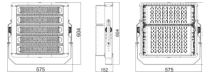

Caractéristiques Ledvance Projecteur LED Eco High Power Noir 500W 61000lm 30D - 857 | IP65 - Symétrique

[Voir le produit](#)

Informations Générales

Réf.	239275
EAN	4058075372610
Marque	Ledvance
Nom du fabricant	ECOHPFLOOD 500W 857VN61000LM BKVS1
Budgetlight Garantie Totale	5 ans
Durée de Vie Moyenne (heure)	100000

Informations techniques

Technologie	LED Intégré
Puissance (W)	500
Substitut (Watt)	600
Tension (V)	220-240
Dimmable	Non
Code Couleur	857 Blanc Froid
Couleur de Lumière (Kelvin)	5700 Blanc Froid
Indice de Rendu des Couleurs (Ra)	80-89
Couleur Claire	Blanc
Options de couleur	Couleur unique
Flux Lumineux (Lumen)	61000
Efficacité Lumineuse (Lm/W)	122
Angle de Diffusion (degrés)	30
Facteur de puissance	>0.90

Dimensions

Longueur (mm)	575
Largeur (mm)	604
Hauteur (mm)	152

Informations du capteur

Type de capteur

Pas de détecteur

Pourquoi choisir Budgetlight?

Prix bas garantis

Jusqu'à **7 ans de garantie**