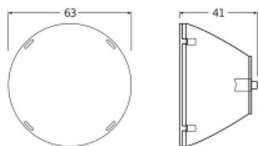

Caractéristiques Ledvance Spot Sur Rail Réflecteur Pour 20W 15D

[Voir le produit](#)

Informations Générales

Réf.	256802
EAN	4099854616785
Marque	Ledvance
Nom du fabricant	TRACKLIGHT SPOT REFLECTOR 20W 15DEG
Vendu à l'unité - Carton complet	1
Budgetlight Garantie Totale	2 ans

Informations techniques

Eclairage de Secours	Pas d'éclairage de secours
Couleur du Luminaire	Transparent
Référence Article	Accessoires - 3 Phases

Dimensions

Longueur (mm)	63
Hauteur (mm)	41
Diamètre (mm)	63