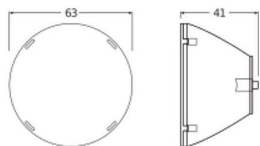

Caractéristiques Ledvance Spot Sur Rail Réflecteur Pour 20W 50D

[Voir le produit](#)

Informations Générales

Réf.	256811
EAN	4099854616822
Marque	Ledvance
Nom du fabricant	TRACKLIGHT SPOT REFLECTOR 20W 50DEG
Vendu à l'unité - Carton complet	1
Budgetlight Garantie Totale	2 ans

Informations techniques

Eclairage de Secours	Pas d'éclairage de secours
Couleur du Luminaire	Transparent
Référence Article	Accessoires - 3 Phases

Dimensions

Longueur (mm)	63
Hauteur (mm)	41
Diamètre (mm)	63