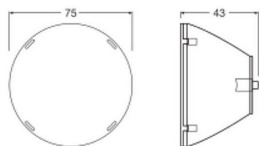

## Caractéristiques Ledvance Spot Sur Rail Réflecteur Pour 30W 15D

[Voir le produit](#)

### Dimensions

Longueur (mm)	75
Hauteur (mm)	43
Diamètre (mm)	75

**Prix bas garantis** **Jusqu'à 7 ans de garantie**